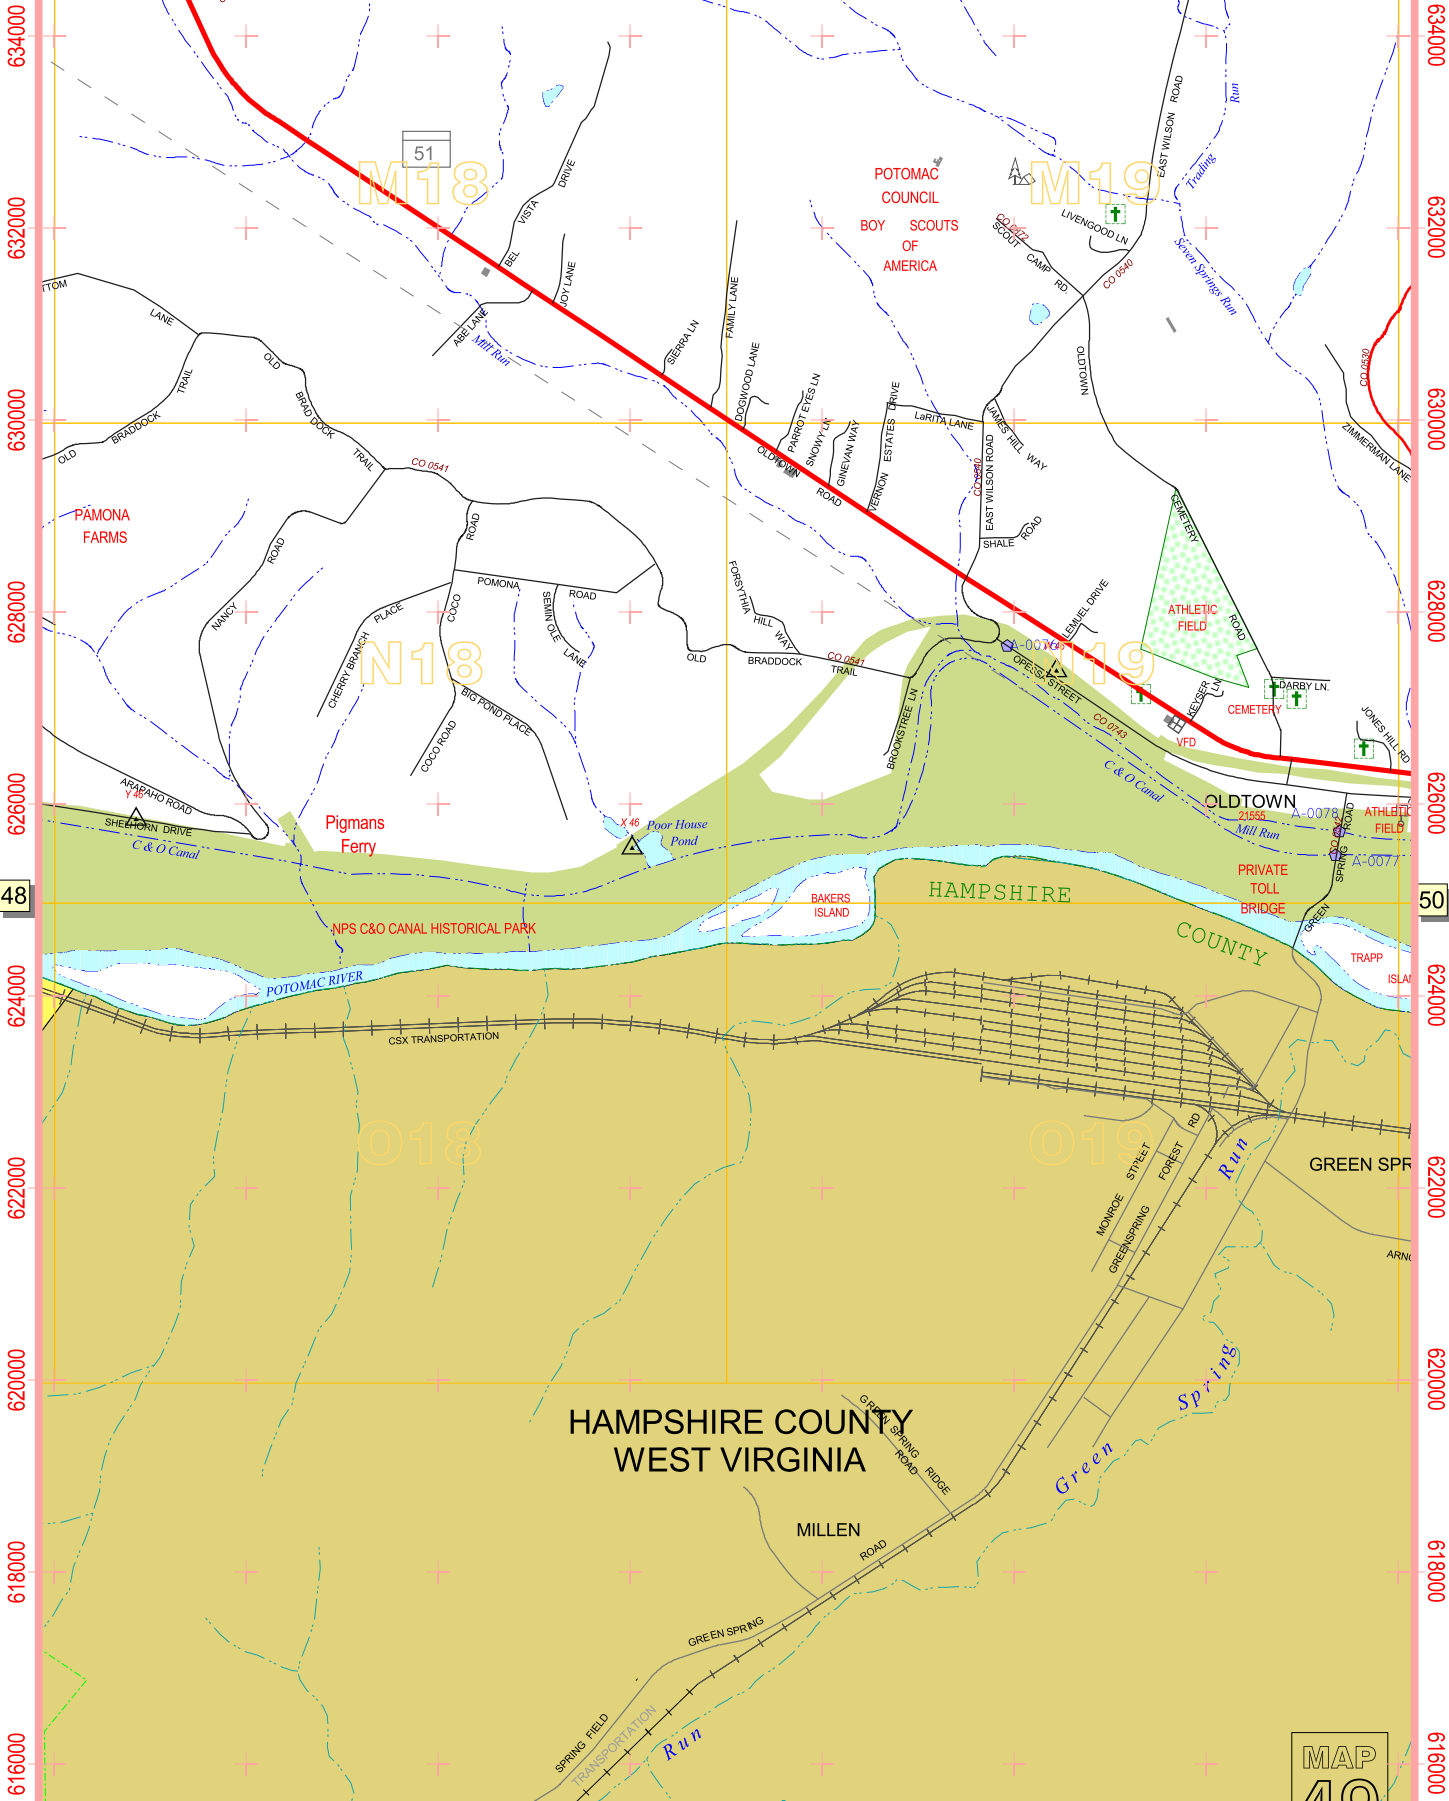

332000 334000 336000 338000 340000 342000 344000 346000

36

634000
632000
630000
628000
626000
624000
622000
620000
618000
616000

48

50

HAMPSHIRE COUNTY
WEST VIRGINIA

MAP
49