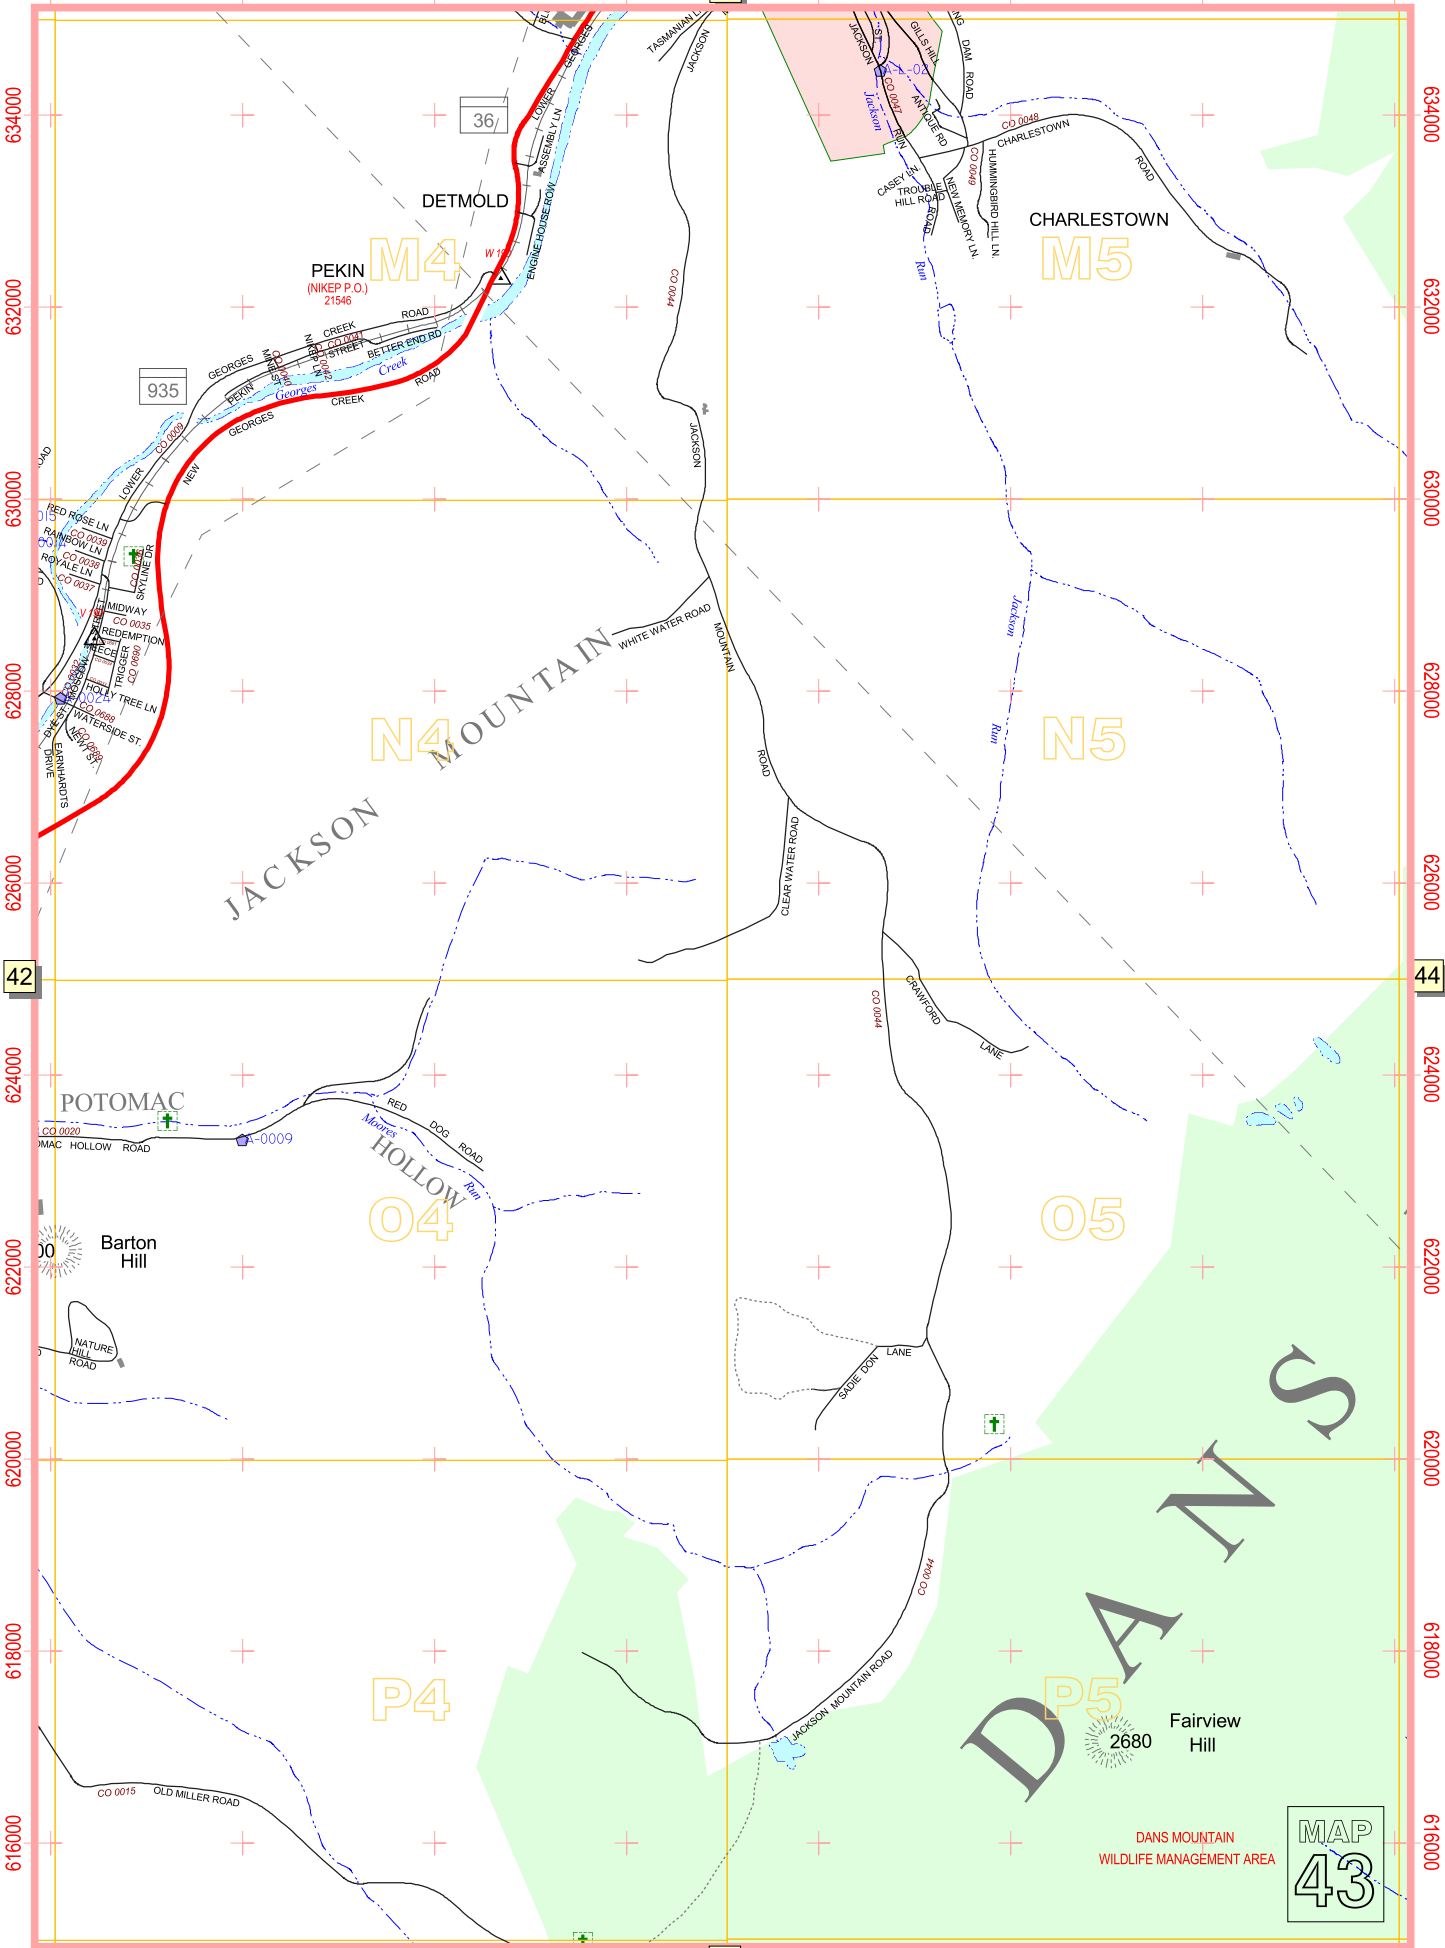

234000 236000 238000 240000 242000 244000 246000 248000

29

634000 632000 630000 628000 626000 624000 622000 620000 618000 616000

634000 632000 630000 628000 626000 624000 622000 620000 618000 616000

42

44

234000 236000 238000 240000 242000 244000 246000 248000

56

MAP 43

DANS MOUNTAIN WILDLIFE MANAGEMENT AREA

Fairview Hill 2680

M4

M5

N4

N5

O4

O5

P4

P5

JACKSON MOUNTAIN

DANS

DETOLD

CHARLESTOWN