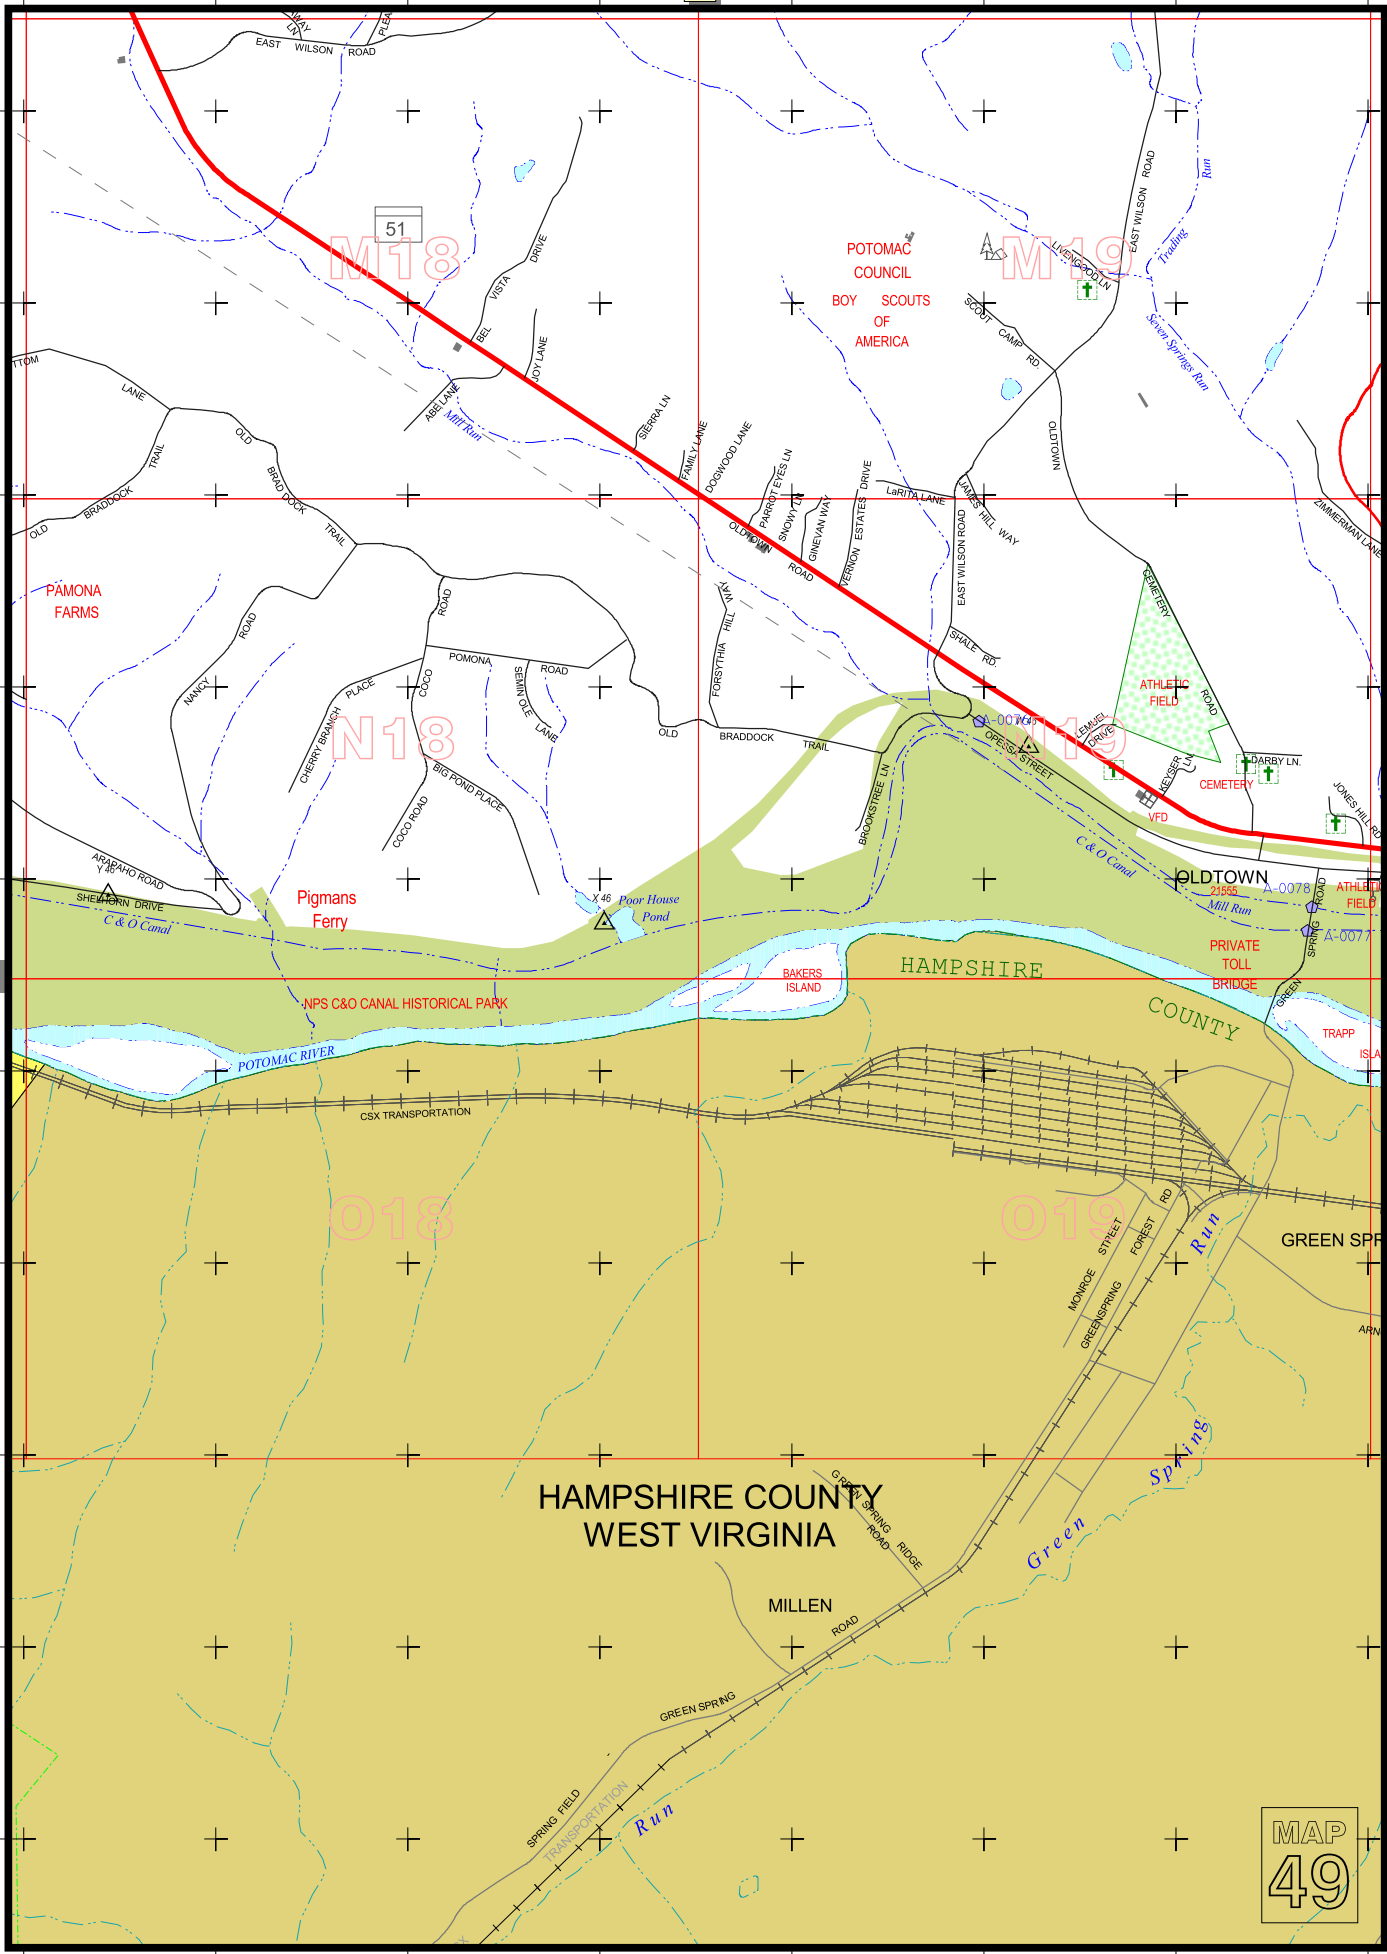

332000 334000 336000 338000 340000 342000 344000 346000

634000
632000
630000
628000
626000
624000
622000
620000
618000
616000

634000
632000
630000
628000
626000
624000
622000
620000
618000
616000

M18

M19

N18

N19

O18

O19

51

48

50

HAMPSHIRE COUNTY
WEST VIRGINIA

MAP
49