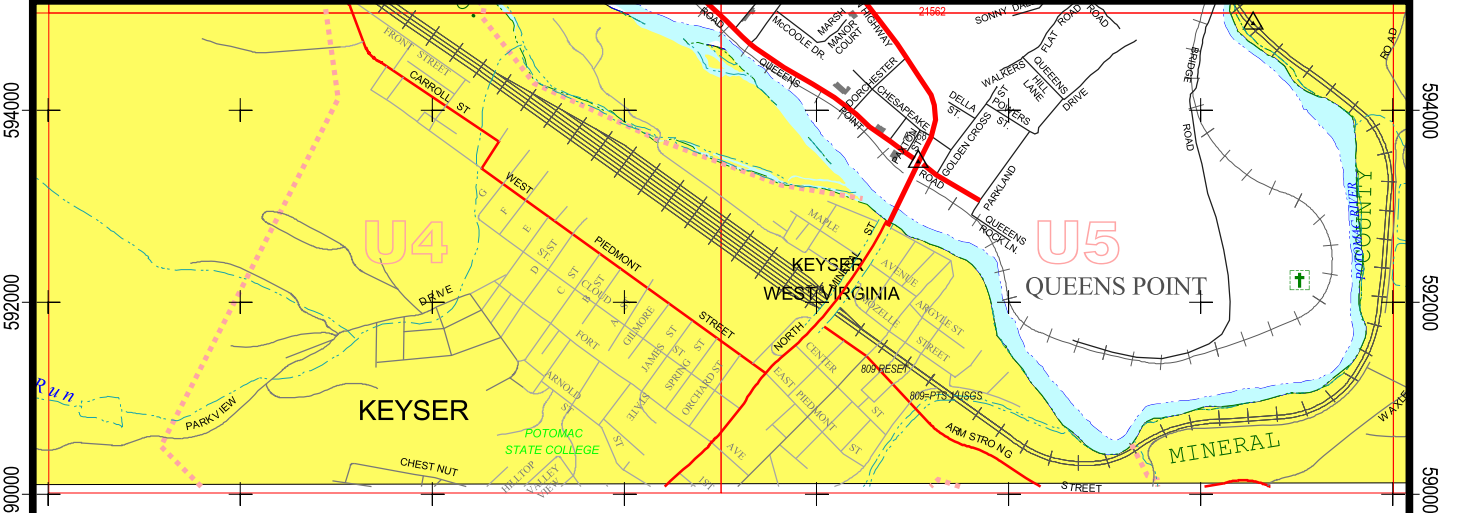

234000 236000 238000 240000 242000 244000 246000 248000

56

MINERAL COUNTY WEST VIRGINIA

MAP
59

234000 236000 238000 240000 242000 244000 246000 248000