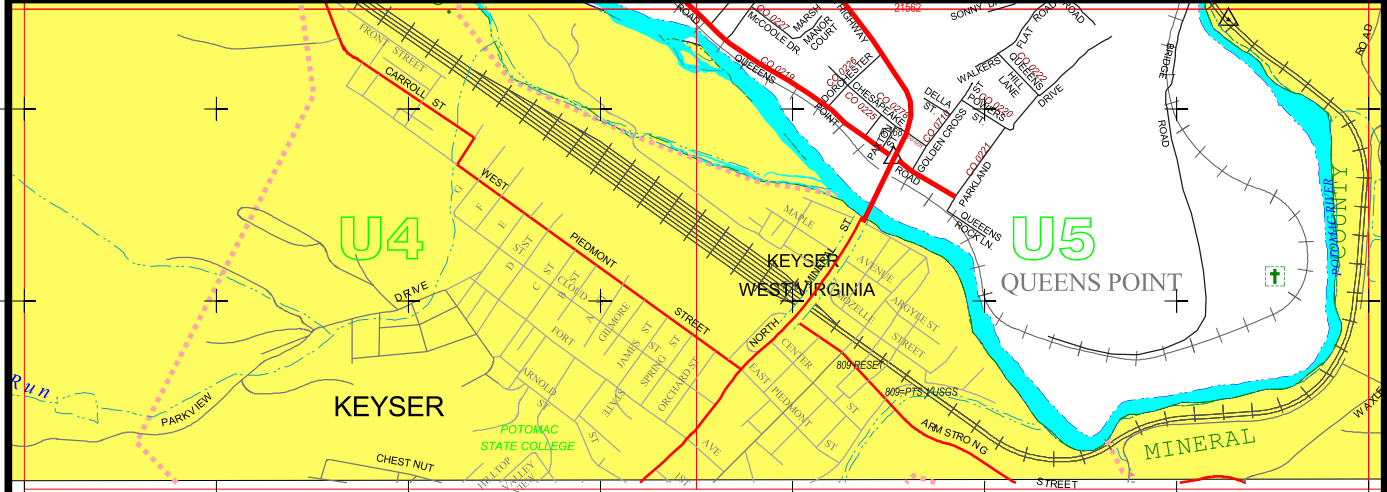

234000 236000 238000 240000 242000 244000 246000 248000

594000
592000
590000
588000
586000
584000
582000
580000
578000
576000

594000
592000
590000
588000
586000
584000
582000
580000
578000
576000

56

MINERAL COUNTY WEST VIRGINIA

MAP
59

234000 236000 238000 240000 242000 244000 246000 248000