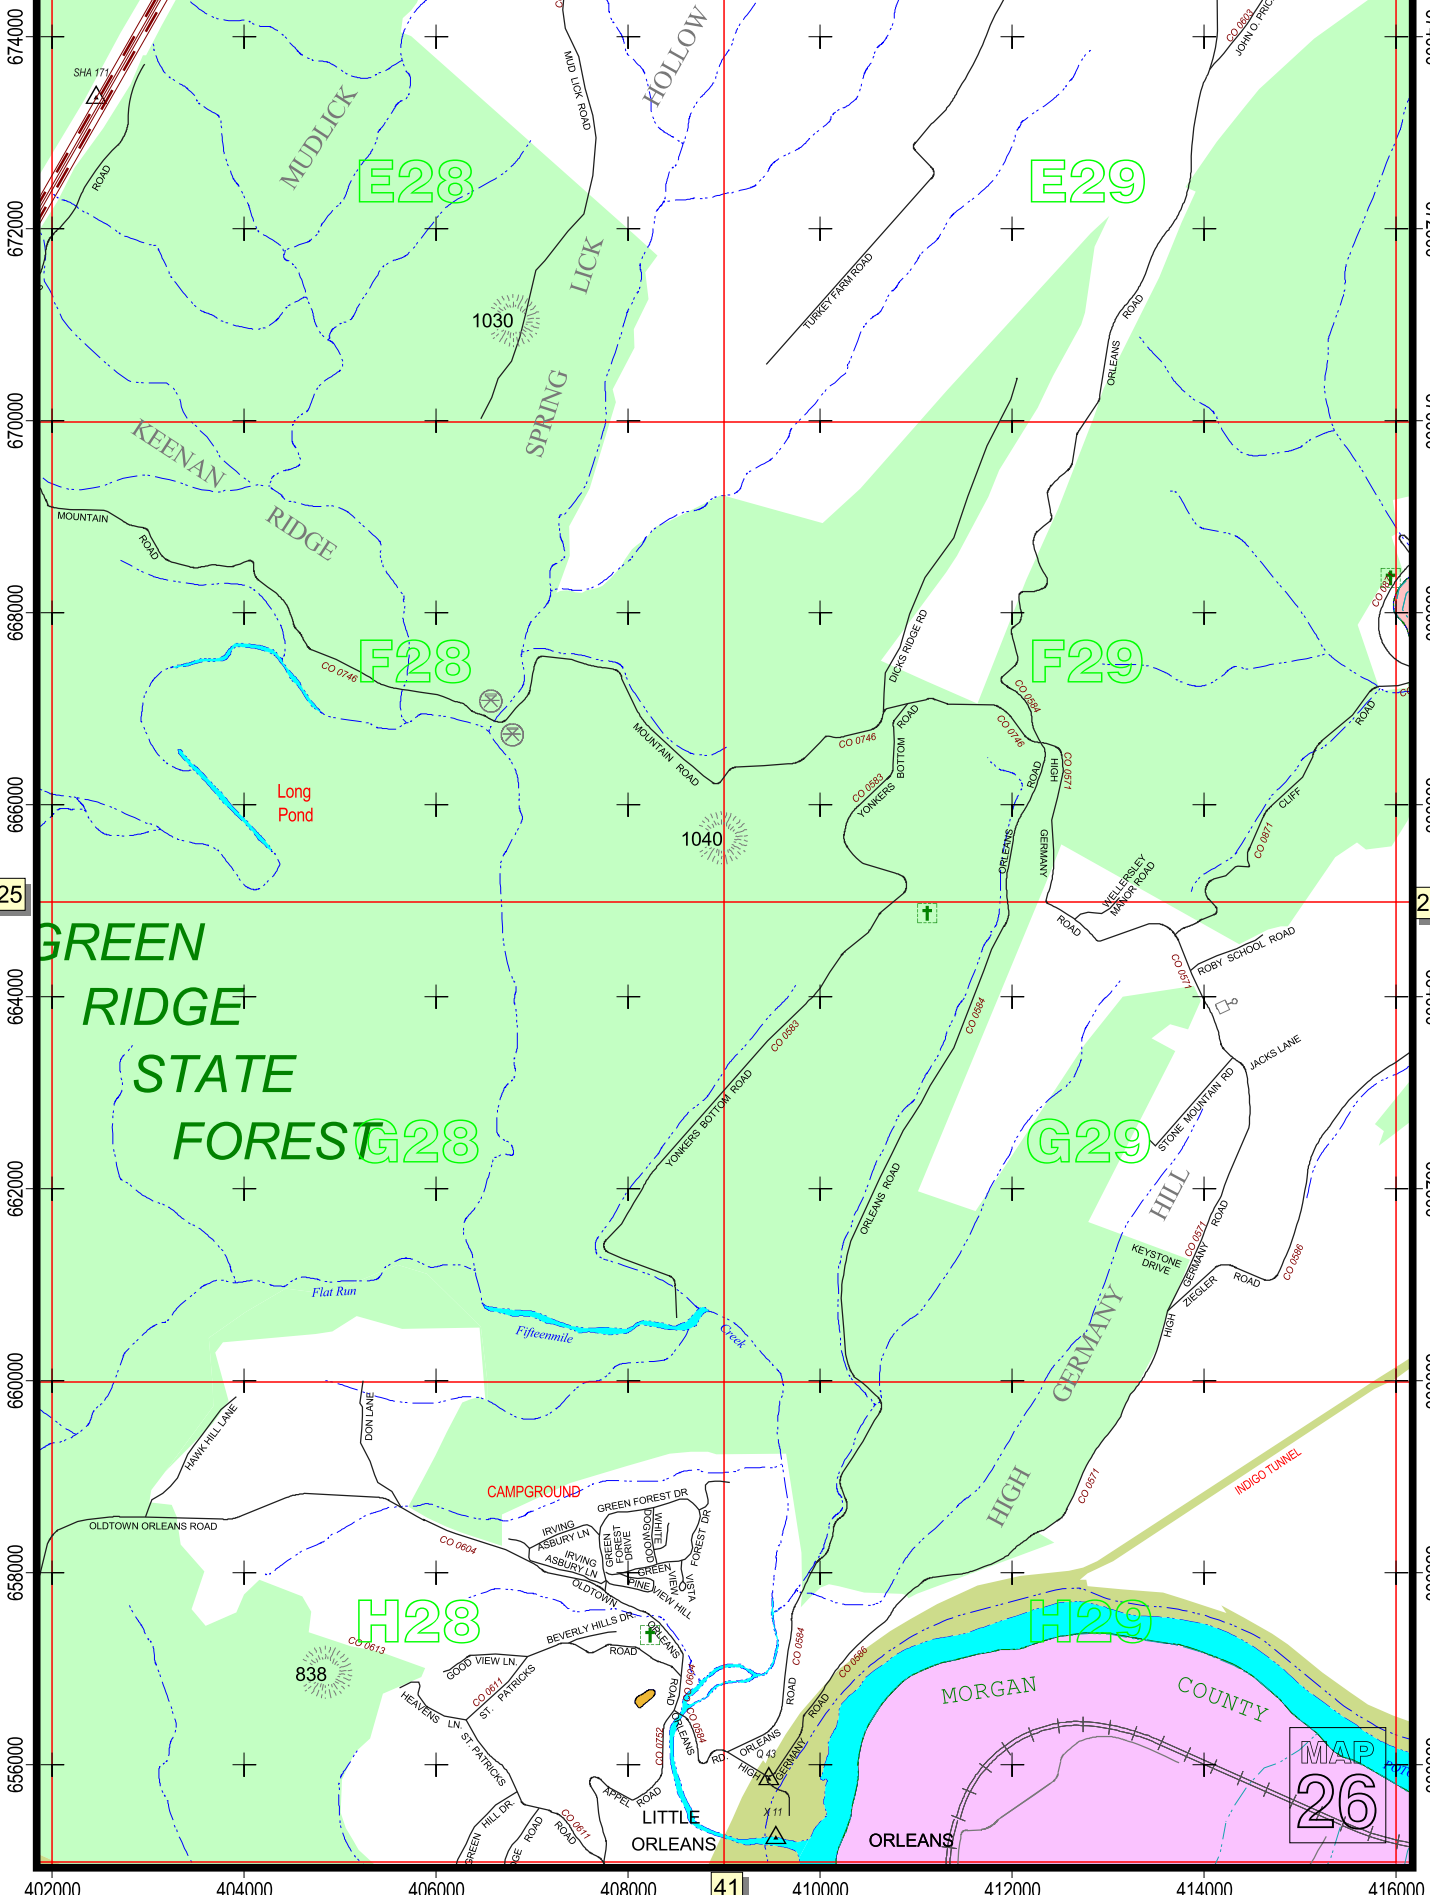

402000 404000 406000 408000 410000 412000 414000 416000

**GREEN
RIDGE
STATE
FOREST**

MAP
26