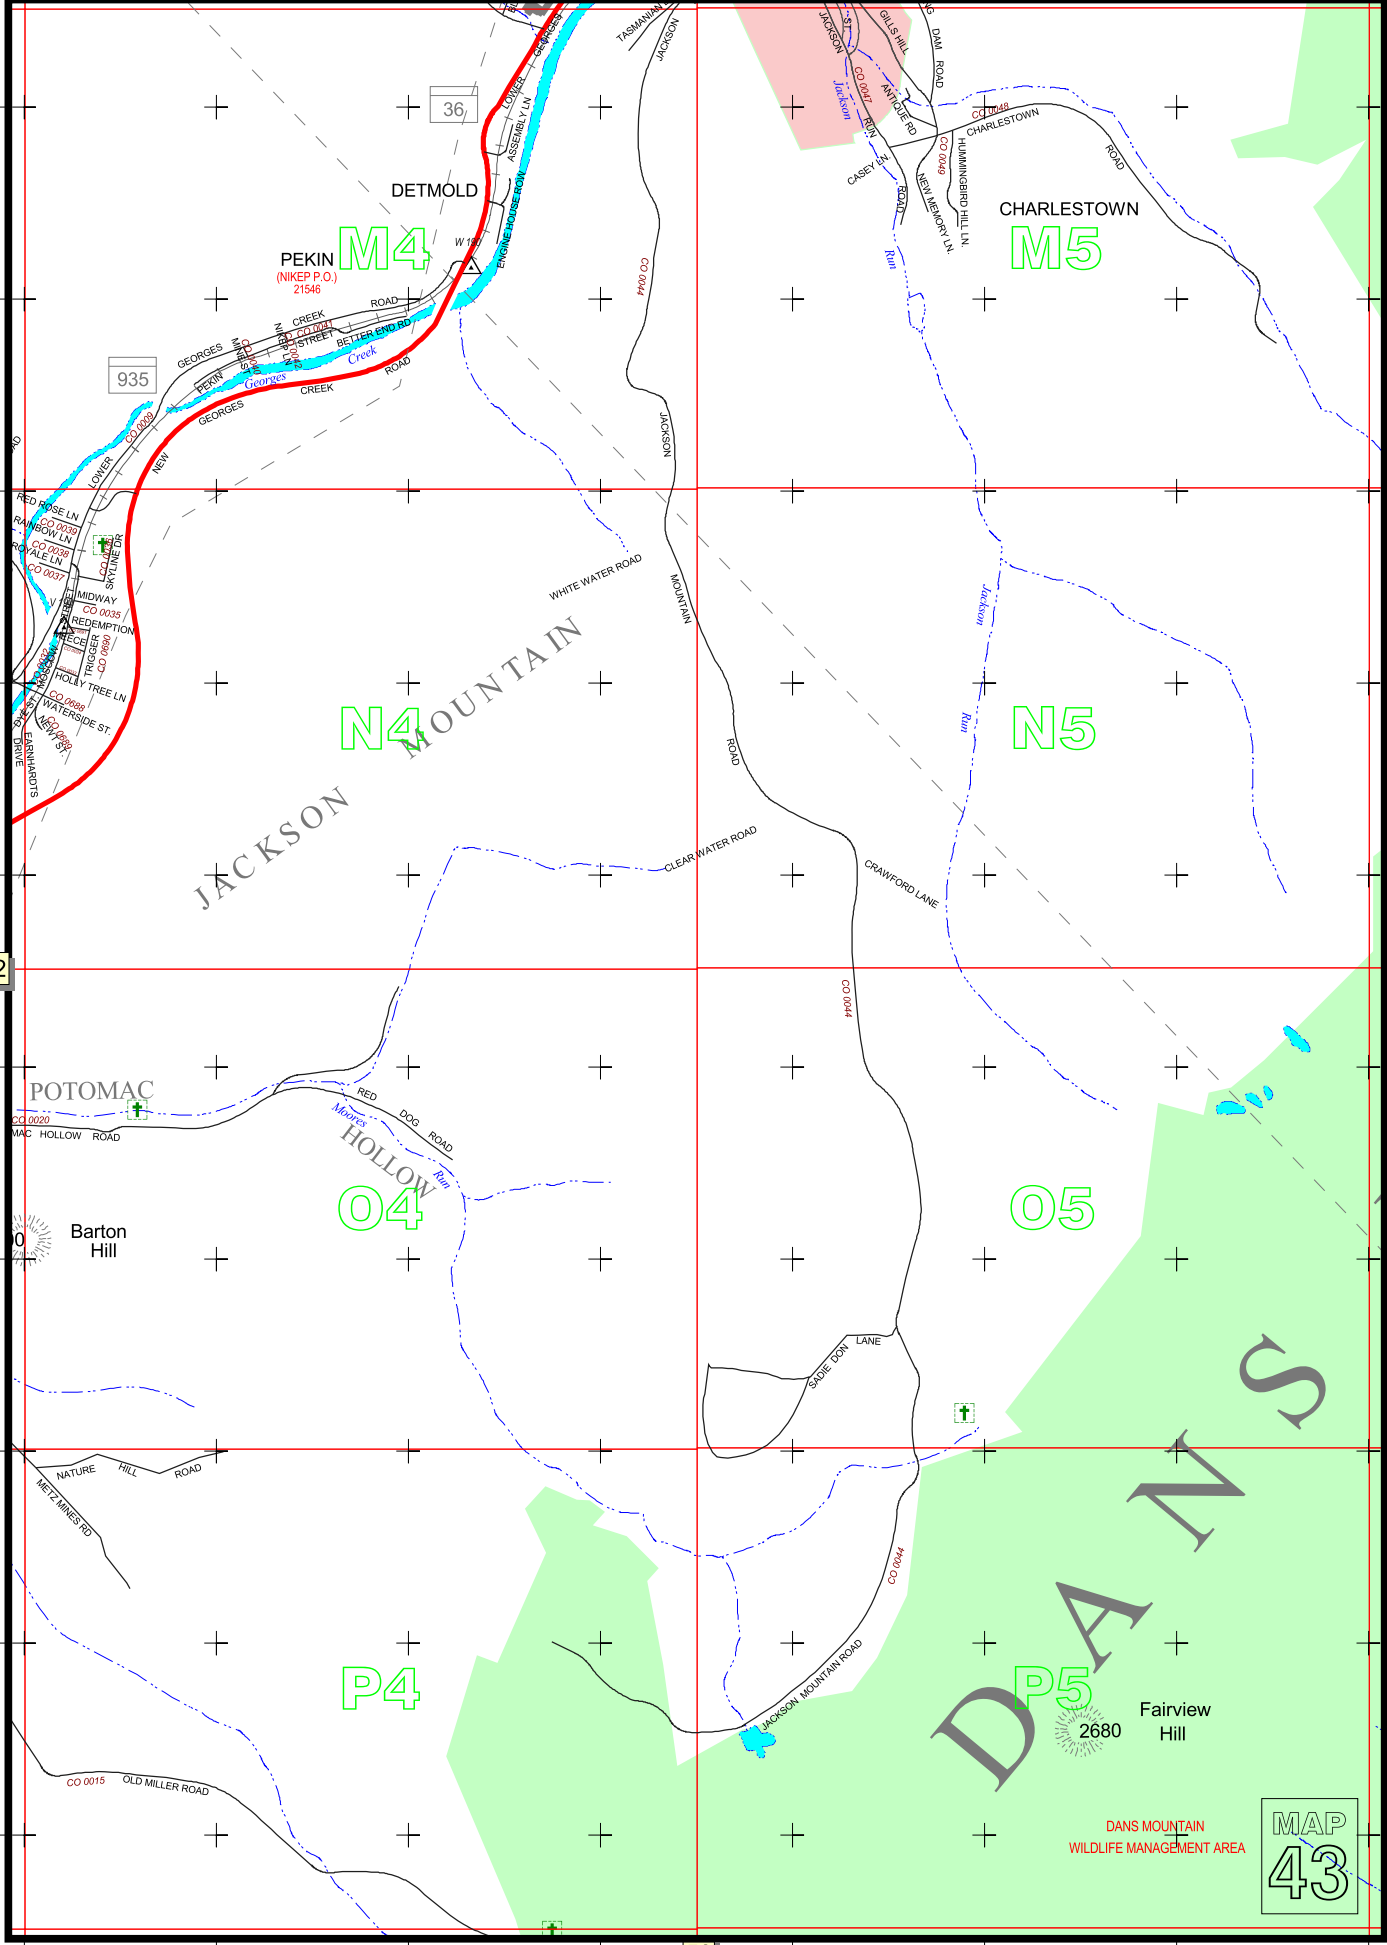

234000 236000 238000 240000 242000 244000 246000 248000

634000  
632000  
630000  
628000  
626000  
624000  
622000  
620000  
618000  
616000

634000  
632000  
630000  
628000  
626000  
624000  
622000  
620000  
618000  
616000

234000 236000 238000 240000 242000 244000 246000 248000

42

44

29

56

DANS MOUNTAIN  
WILDLIFE MANAGEMENT AREA

MAP  
43