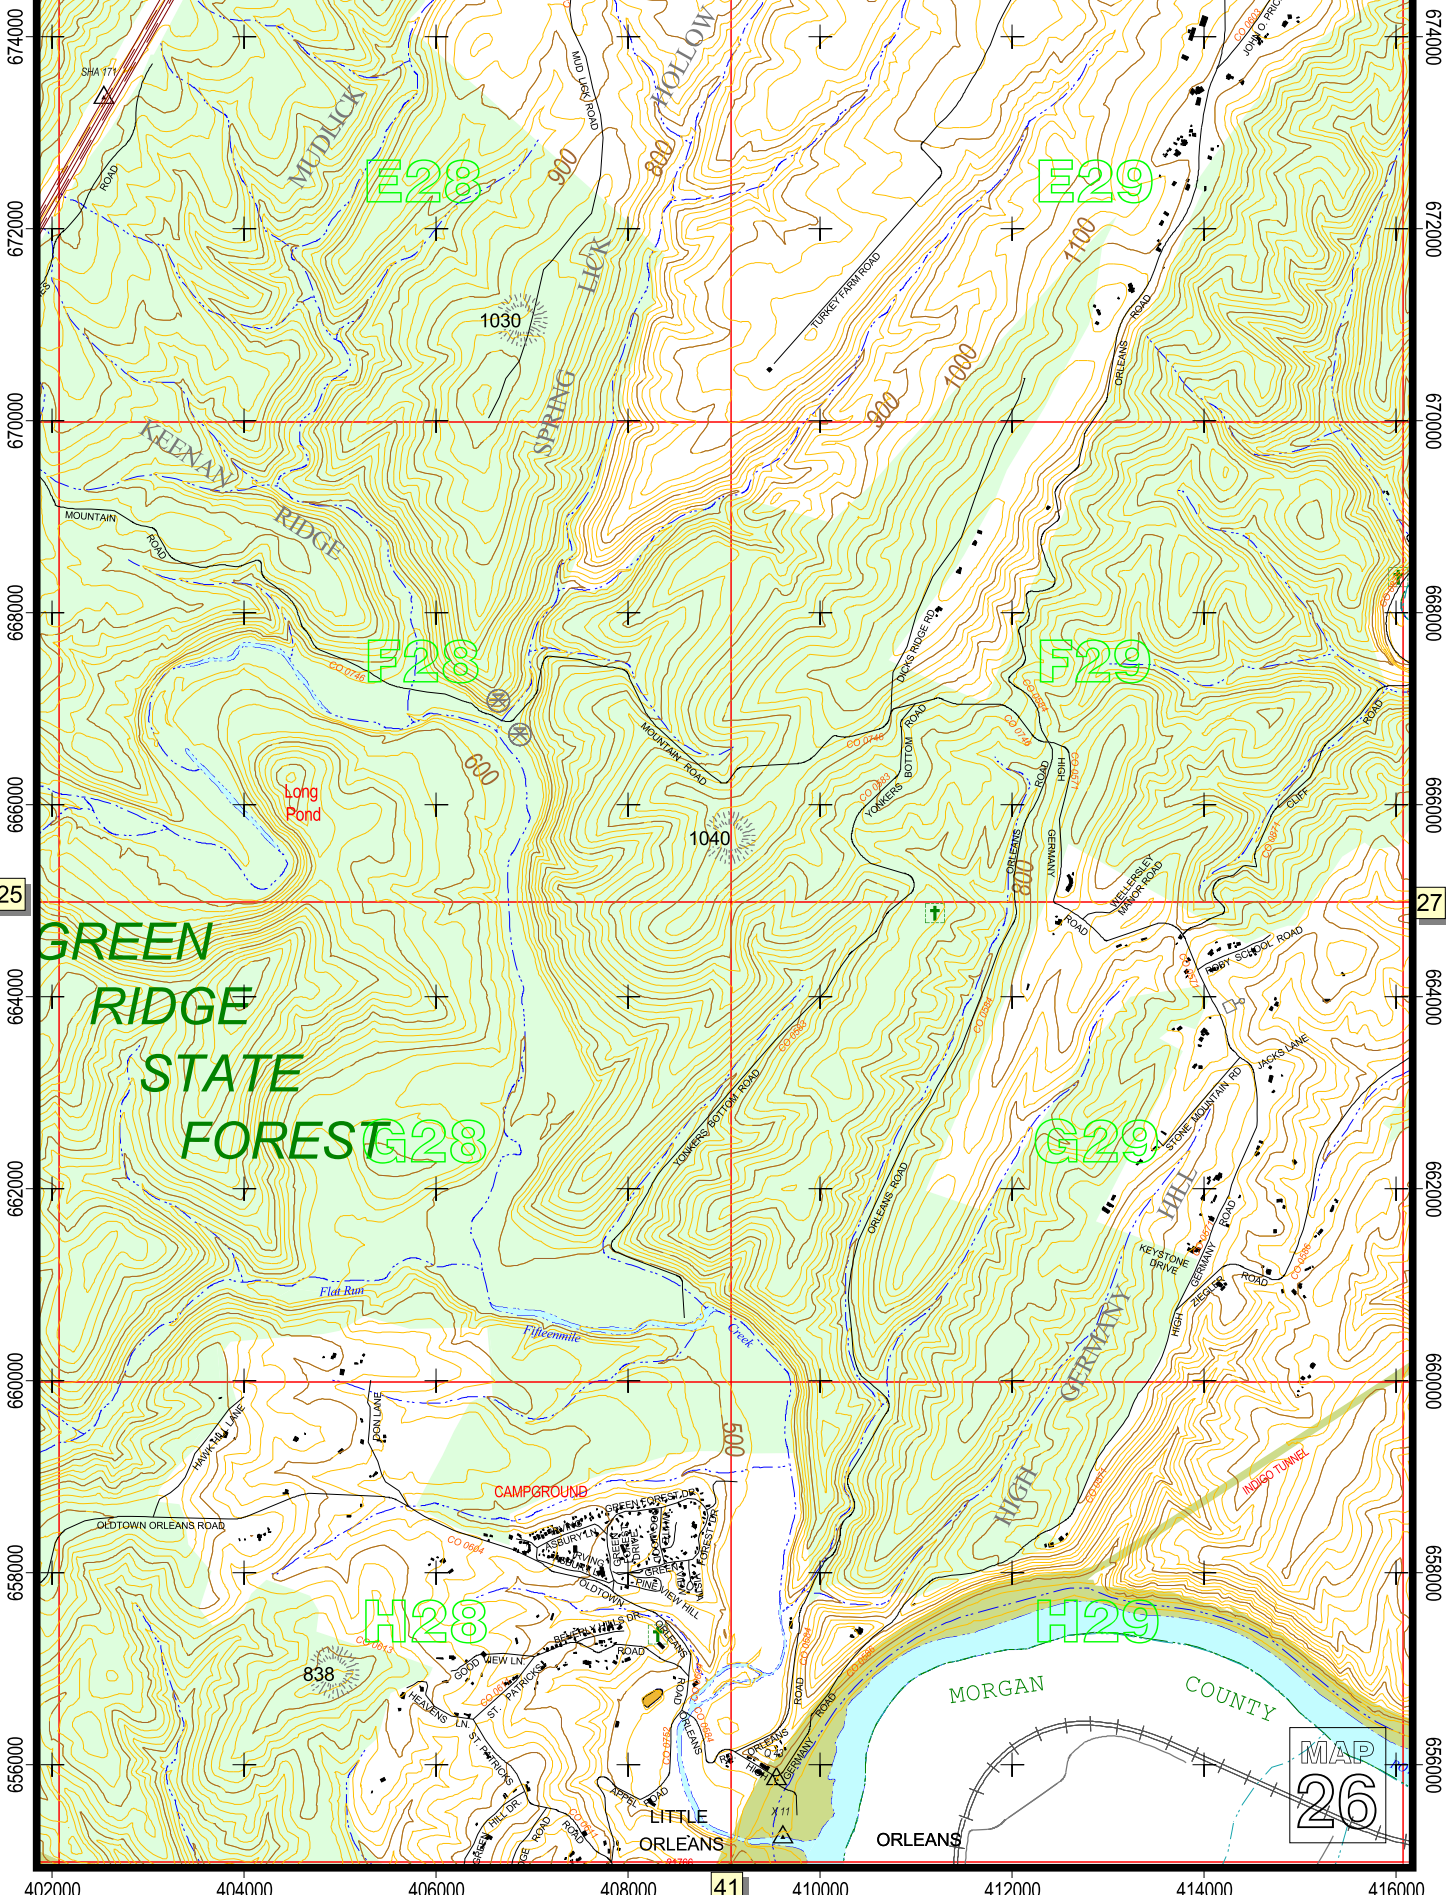

402000 404000 406000 408000 12 410000 412000 414000 416000

E28

E29

F28

F29

GREEN  
RIDGE  
STATE  
FOREST G28

G29

H28

H29

MAP  
26